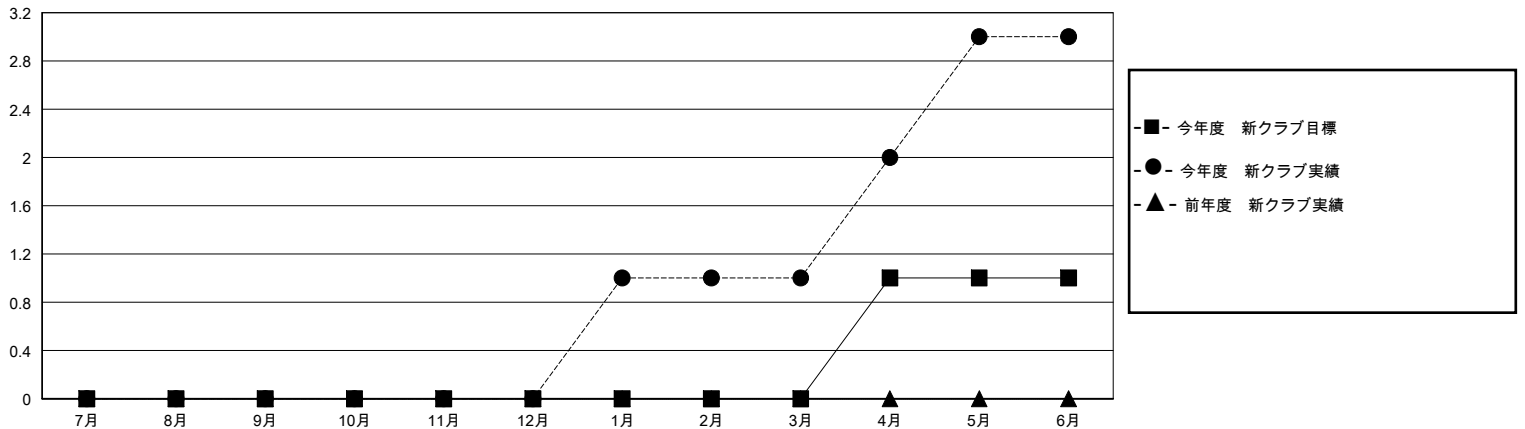

# MONTHLY MEMBERSHIP PROGRESS REPORT

District 336 A

Results as of: 6/30/2025

GMT:

地域 JAPAN

GMT会則地域

クラブ				名			
結果: 2024-2025				結果: 2024-2025			
四半期	新クラブ目標	新クラブ	解散クラブ	四半期	会員純増目標	会員増強実績	退会者(転籍を含む)実際
7月/8月/9月	0	0	0	7月/8月/9月	60	127	110
10月/11月/12月	0	0	1	10月/11月/12月	60	92	105
1月/2月/3月	0	1	0	1月/2月/3月	60	120	117
4月/5月/6月	1	2	4	4月/5月/6月	61	156	320

新クラブ目標及び実績累計

会員目標及び実績累計

解散クラブ: 5	106 CLUBS OF 137 一名以上の新会員を登録	男女別 男性 3,687 (76.92%) 女性 1,104 (23.03%)
退会者 物故会員 47 クラブ解散 1 その他 591 合計 639	<a href="#">会員累計データを見るには、ここをクリック</a>	世帯主/家族会員合計 1,178 国際会費半額の家族会員 661