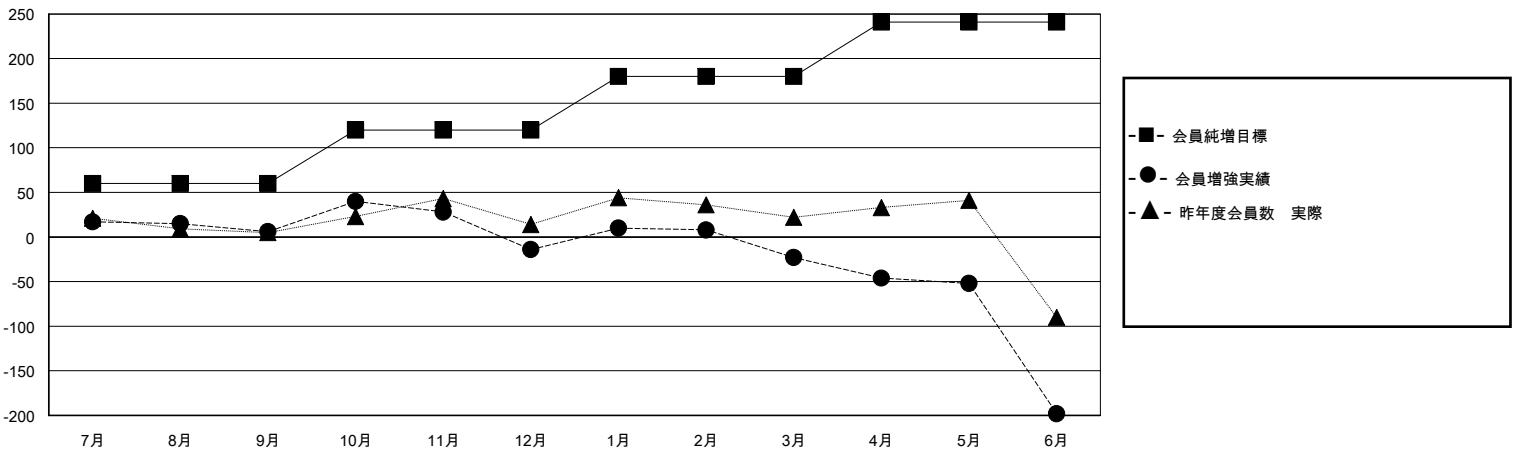

# MONTHLY MEMBERSHIP PROGRESS REPORT

District 336 A

Results as of: 6/30/2025

GMT:

地域 JAPAN

GMT会則地域

クラブ				名			
結果: 2024-2025				結果: 2024-2025			
四半期	新クラブ目標	新クラブ	解散クラブ	四半期	会員純増目標	会員増強実績	退会者(転籍を含む)実際
7月/8月/9月	0	0	0	7月/8月/9月	60	127	110
10月/11月/12月	0	0	1	10月/11月/12月	60	92	105
1月/2月/3月	0	1	0	1月/2月/3月	60	120	117
4月/5月/6月	1	2	4	4月/5月/6月	61	156	320

新クラブ目標及び実績累計

会員目標及び実績累計

解散クラブ: 5	106 CLUBS OF 137 一名以上の新会員を登録	男女別 男性 3,687 (76.92%) 女性 1,104 (23.03%)
退会者 物故会員 47 クラブ解散 1 その他 591 合計 639	<a href="#">会員累計データを見るには、ここをクリック</a>	世帯主/家族会員合計 1,178 国際会費半額の家族会員 661